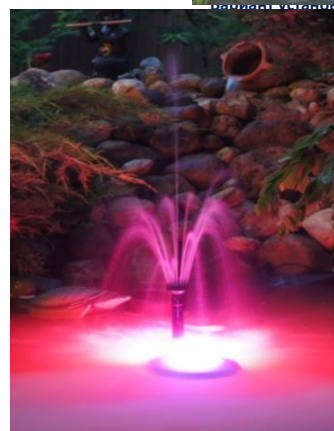

Энергосберегающие подводные и садовые подсветки, генераторы тумана

Подсветки светодиодные энергосберегающие используются для освещения прудов, ручьев, фонтанов, горок и для оформления сада.

Оснащены понижающим трансформатором с 220 V на 12 V.

Могут устанавливаться под водой и на суше.

Многоцветные подсветки Серии LR идеально подходят для освещения водной картины фонтана. Подсветки закрепляются непосредственно на фонтанной насадке, автоматически сменяющиеся цвета создают живой эффект. Могут устанавливаться под водой и на суше.

Фото:	Артикул:	Описание	Цена,руб
	LR-48C	48 светодиодов / Размер внешний ø 80 мм, внутр. ø 34 мм / Мощность 3 W / Цвет -красный, синий, зеленый. Автоматическая плавная смена цветов. / Понижающий трансформатор 12V/ кабель 10м/ в кор.12шт.	3016=00
	LR-96C	96 светодиодов / Размер внешний ø 110 мм, внутр. ø 34 мм Мощность 6 W / Цвет -красный, синий, зеленый. Автоматическая плавная смена цветов. / Понижающий трансформатор 12V/ кабель 10м/ в кор.12шт.	4739=00
	LR-120C	120 светодиодов / Размер внешний ø 220 мм, внутр. ø 34 мм Мощность 8 W / Цвет -красный, синий, зеленый. Автоматическая плавная смена цветов. / Понижающий трансформатор 12V/ кабель 10м/ в кор.8шт.	5658=00

Точечные поворотные светильники Серии SDL используются для освещения небольших прудов, альпийских горок, декоративных кустарников и т.п.. Могут устанавливаться под водой и на суше.

Артикул:	Описание	Цена,руб
	Многоцветная поворотная подсветка с радужным свечением. 2 светильника ø 57,4 мм / высота 70,3 мм 2x12 светодиодов, Мощность 3 W Понижающий трансформатор 12V/ кабель 10м/ в кор.18шт.	3016=00
	Многоцветная поворотная подсветка с радужным свечением. 3 светильника ø 57,4 мм / высота 70,3 мм 3x12 светодиодов, Мощность 4,5 W Понижающий трансформатор 12V/ кабель 10м/ в кор.18шт.	3621=00
	Многоцветная поворотная подсветка с автоматически меняющимся цветом. 3 светильника ø 57,4 мм / высота 70,3 мм 3x12 светодиодов, Мощность 4,5 W Понижающий трансформатор 12V/ кабель 10м/ в кор.18шт. датчиком освещенности	4216=00
	Мощная поворотная подсветка белый цвет. 3 светильника ø 96 мм / 120 мм 3x36 светодиодов, Мощность 7,5 W Понижающий трансформатор 12V/ кабель 10м/ в кор.4шт. С датчиком освещенности	5528=00

Модели SDL-03/203/303 оснащены датчиком освещенности, который автоматически включает подсветку в темное время суток и выключает в светлое.