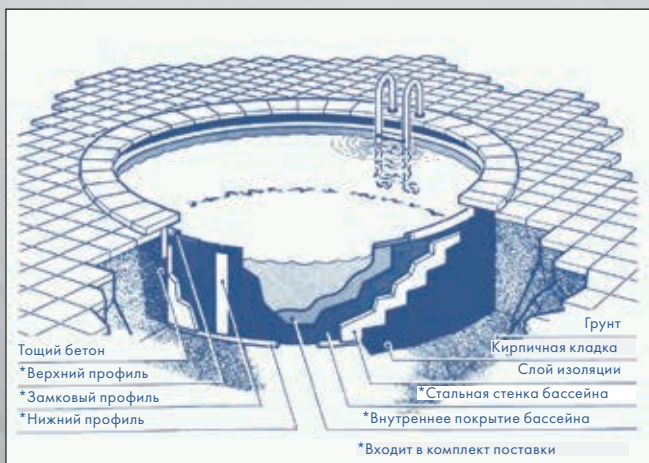

## Бассейны люкс-класса

## Круглые бассейны люкс-класса

В комплектацию входит:

- оцинкованный стальной лист толщиной 0.6 мм (при высоте 1.5 м – 0.8 мм), дополнительно защищенный с наружной стороны покрытием из полиэстера белого цвета, с внутренней стороны слоем лака;
- внутреннее покрытие синего цвета из устойчивой к УФ излучению и холоду, прочной на разрыв ПВХ пленки толщиной 0.6 мм;
- нижний и верхний профили из ПВХ.

Наименование	Диаметр, м	Глубина, м
Бассейн круглый	2.0	0.6
Бассейн круглый	2.0	1.2
Бассейн круглый	2.5	1.2
Бассейн круглый	3.0	1.2
Бассейн круглый	4.0	1.2
Бассейн круглый	5.0	1.2
Бассейн круглый	6.0	1.2
Бассейн круглый	8.0	1.2
Бассейн круглый	10.0	1.2
Бассейн круглый	2.0	1.5
Бассейн круглый	2.5	1.5
Бассейн круглый	3.0	1.5
Бассейн круглый	4.0	1.5
Бассейн круглый	5.0	1.5
Бассейн круглый	6.0	1.5
Бассейн круглый	8.0	1.5
Бассейн круглый	10.0	1.5