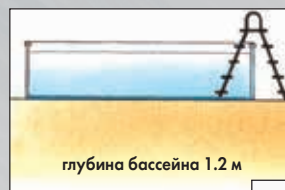

Варианты установки