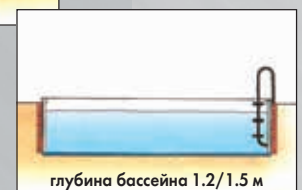

Варианты установки